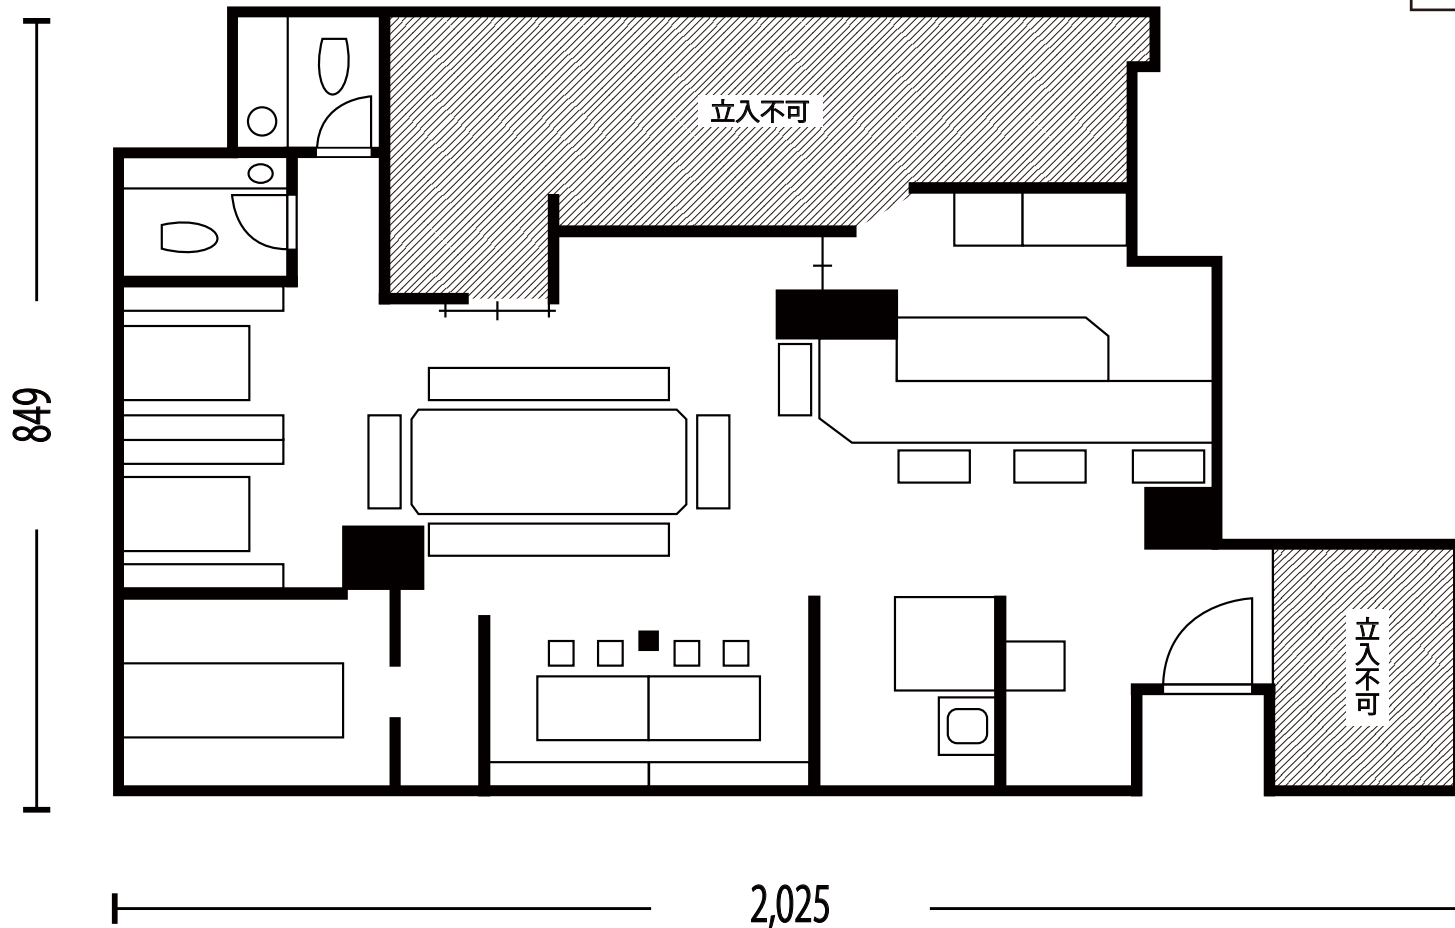

HONANCHO

焼肉屋スタジオ方南町 やま小屋方南ビル 2F

ADDRESS

〒168-0062

杉並区方南2-13-11 2F

03-6383-1336

定員:42人

CAFE / BAR

PLUM HOUSE